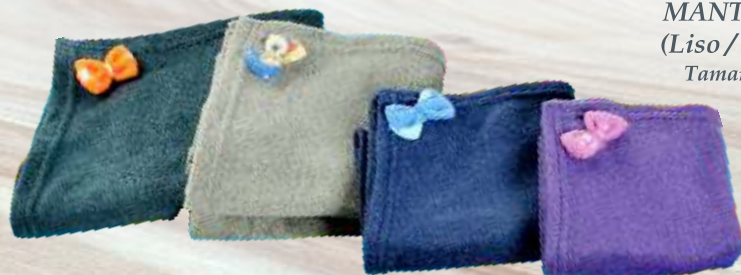

**SUÉTER SOFT
COM CAPUZ**
(PP ao GG)

**SUÉTER DE LÃ
COM CAPUZ**
(PP ao GG)

**SUÉTER DE SOFT
COM CAPUZ
ESTAMPADO**
(PP ao GG)

**BLUSA CAPUZ
SOFT COM BOLSO
ESTAMPADO**
(PP ao GG)

**BLUSA CAPUZ
SOFT COM BOLSO**
(PP ao GG)

MANTA DE SOFT
(Liso/Estampado)
Tamanho P ao GG

Acompanha
Almofadinha
e Manta

CAMA RETANGULAR
(P ao GG)

CAMA REDONDA
(P ao GG)

CAMA QUADRADA
com Babado e sem Babado
(P ao GG)

CAMA EUROPA LUXO
Kit com 05 unidades
(nº 01 ao nº05)